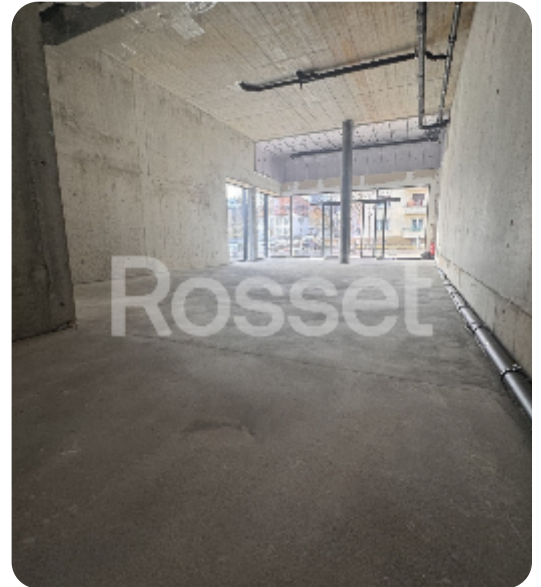

### **La Tour-de-Trême, Rte de l'Ancien-Comté 17**

Deux surfaces commerciales sises dans un immeuble neuf, sur un axe très fréquenté. Situation en rez-de-chaussée, avec vitrines à l'avant et à l'arrière. Chaque surface comprend un WC.

Très belle hauteur sous plafond.

Locaux loués bruts. Finitions et aménagements envisageables à discuter.

Pas de possibilité de faire de la cuisine sur place.